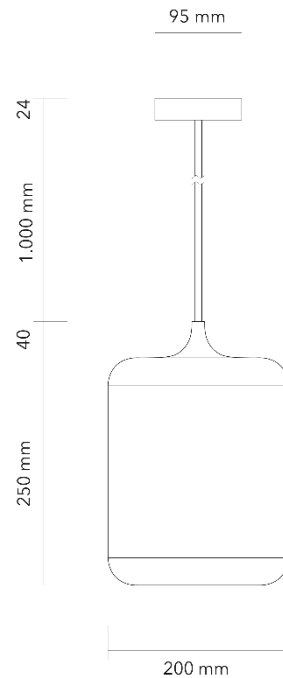

Ambiloom® Pendant 250

Pendelleuchte

Ambiloom® Pendant 250 ist eine Pendelleuchte mit textiler Oberfläche. Neben einem funktionalen Downlight verfügt die Leuchte auch über eine ambiente Beleuchtung. Durch das patentierte ETTLIN LUX® Textil und integrierte LEDs entsteht der LUX-Effekt. Die innenliegenden LED-Stripes sind warmweiß.

Maße	Ø 200 mm H 250 mm
Material	ETTLIN LUX® Textil, Metall Farbvariante timber: Holz
Farbvarianten der Ringe	schwarz chrom messing timber
Farbvarianten der Reflektoren	schwarz messing
Kabel	Textilkabel schwarz Länge ca. 1,45 m
Deckenbaldachin	Ø 95 mm H 24 mm Optionales Zubehör: 2-er Baldachin: 605 x 82 x 30 mm (L x B x H) 3-er Baldachin: 1.105 x 82 x 30 mm (L x B x H)
Effektlinien	vertikal
Ambientes Licht	LED Stripe warmweiß (2.700 K) nicht dimmbar 12 V
Max. Leistung der LEDs	5 Watt
Downlight	E27 Leuchtmittel nicht enthalten
Stromanschluss	220-240 V AC
Gewicht	3 kg Versandgewicht 3,5 kg
Schutzklasse	IP 20 für Inneneinrichtung
Artikelnummer	61PL-2506-00BL 61PL-2506-00CH 61PL-2506-00BR 61PL-2506-00WD